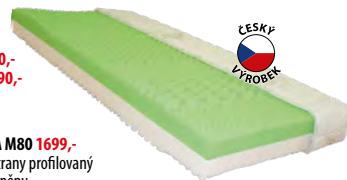

DVOULŮŽKO
60341 ořech / bílá 3499,-
341A buk 3399,-
341B bílá 2999,-
pro matraci 160 × 200 cm
š/h/v: 204 × 168 × 66 cm

DVOULŮŽKO
60342 ořech / bílá 3599,-
342A buk 3499,-
342B bílá 3499,-
pro matraci 180 × 200 cm
š/h/v: 204 × 188 × 66 cm

JEDNOLŮŽKO
60343 ořech / bílá 2459,-
50343 dub Sonoma 2399,-
343A buk 2399,-
343B bílá 2259,-
pro matraci 90 × 200 cm
š/h/v: 204 × 98 × 66 cm

2259,-

NOČNÍ STOLEK
60140 ořech / bílá 1229,-
50140 dub Sonoma 1159,-
140A buk 1129,-
140B bílá 999,-
š/h/v: 41 × 36 × 36 cm

**POSTEL S ÚLOŽNÝM
PROSTOŘEM 345A** buk 5299,-
60345 ořech / bílá 5499,-
pro matraci 90 × 200 cm
š/h/v: 204 × 95 × 68 cm

5299,-

cena bez roštu

**SKŘÍŇKA
NA LŮŽKOVINY**
60145 ořech 2759,-
145A buk 2799,-
145B bílá 2659,-
š/h/v: 80 × 43 × 88 cm

2659,-

LAMELOVÝ ROŠT SAMONOSNÝ
14 lamel v kovovém rámu
7154 90 × 200 cm 1999,-
2 × 14 lamel v kovovém rámu
7160 140 × 200 cm 3999,-
7155 160 × 200 cm 3399,-

ÚLOŽNÝ PROSTOR 147A
buk, bílá 2229,-
š/h/v: 155 × 75 × 16 cm

**MATRACE
S POTAHEM IDEA BASIC**
M17s 90 × 200 cm
jádro z Flexifoam pěny, šedý snímatelný
potaž na zip, výška matrace 10 cm

2590,-

MATRACE CLASSIC PLUS
M5 š/h/v: 90 × 200 × 11 cm 2490,-
M7 š/h/v: 160 × 200 × 11 cm 4490,-
s prošivaným potahem, nosnost 110 kg

MATRACE IDEA PARTNER
M26 š/h/v: 90 × 200 × 20 cm 3990,-
M27 š/h/v: 160 × 200 × 20 cm 6990,-
jádro z Flexifoam pěny, vhodná
pro alergiky, nosnost 130 kg

MATRACE IDEA LUNA M80 1699,-
povrch jádra z jedné strany profilovaný
jádro z polyuretanové pěny
potaž z bílého 100% polyesteru
š/h/v: 90 × 200 × 12 cm

cena včetně
roštů

5999,-

PALANDA PARIS 3025 stříbrná
kovová konstrukce, možnost
rozdělení na dvě postele
pro matraci 90 × 200 cm
š/h/v: 208 × 96 × 153 cm

SKŘÍŇ S POSUVNÝMI DVEŘMI
IN282990 dub Sonoma 2899,-
IN282991 bílá 2899,-
IN5699 buk 2999,-
š/h/v: 80 × 51 × 170 cm

2899,-