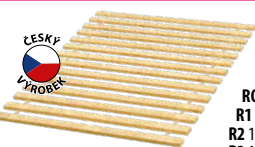

MATRACE IDEA VISCO
M24 š/h/v: 90 × 200 × 15 cm **3499,-**
M25 š/h/v: 160 × 200 × 15 cm **6399,-**
paměťová pěna, ortopedické
vlastnosti, nosnost 130 kg

MATRACE IDEA TRIAN M34s 90 × 200 cm
z Flexifoam pěn různé tuhosti, paměťová Visco pěna
v pánevní oblasti, 7zónová anatomická masážní
profilaže, potah pratelný do 40 °C, doporučená
nosnost do 120 kg, výška matrace 14 cm

6590,-

JEDNOLŮŽKO MAX 2 masiv borovice
8895 lak **3199,-**
8895B bílý lak **3499,-**
pro matraci 90 × 200 cm, výška sedu 45 cm
š/h/v: 208 × 101 × 74 cm

3199,-