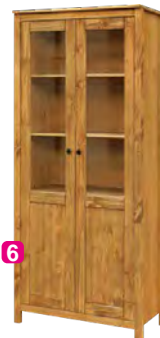

2 PŘÍBORNÍK 8095 lak 3499,-
8095B bílý lak 3899,-, **8095V** vosk 3899,-
2 dvířka, 2 zásuvky s kov. pojezdy
š/h/v: 90 × 40 × 80 cm

4 KNIHOVNA 8071 lak 6199,-
8071B bílý lak 6699,-, **8071V** vosk 6699,-
3 police, 2 zásuvky s kov. pojezdy
š/h/v: 85 × 37 × 190 cm

5 TV STOLEK 8094 lak 2299,-
8094B bílý lak 2499,-, **8094V** vosk 2499,-
2 zásuvky s kovovými pojezdy
š/h/v: 110 × 39 × 47 cm