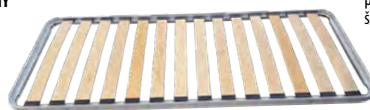

MATRACE CLASSIC PLUS
M5 š/h/v: 90 × 200 × 11 cm 2490,-
M7 š/h/v: 160 × 200 × 11 cm 4490,-
s prošivaným potahem, nosnost 110 kg

MATRACE IDEA PARTNER
M26 š/h/v: 90 × 200 × 20 cm 3990,-
M27 š/h/v: 160 × 200 × 20 cm 6990,-
jádro z Flexifoam pěny, vhodná
pro alergiky, nosnost 130 kg

MATRACE IDEA LUNA M80 1699,-
povrch jádra z jedné strany profilovaný
jádro z polyuretanové pěny
potaž z bílého 100% polyesteru
š/h/v: 90 × 200 × 12 cm