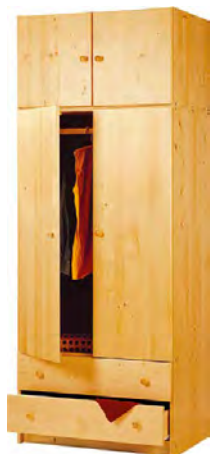

NÁSTAVEC 811
masiv borovice lak
š/h/v: 91 × 55 × 50 cm

2899,-

SKŘÍŇKA NA LŮŽKOVINY
8145 masiv borovice lak
š/h/v: 80 × 43 × 88 cm

3499,-