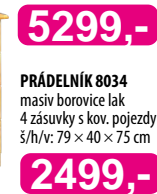

PRÁDELNÍK 8034
masiv borovice lak
4 zásuvky s kov. pojezdy
š/h/v: 79 × 40 × 75 cm