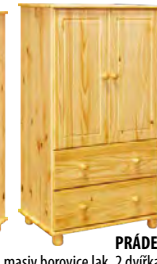

PRÁDELNÍK 8019
masiv borovice lak, 2 dvířka, 2 zásuvky s kov. pojezdy, š/h/v: 80 × 43 × 136 cm

5299,-

PRÁDELNÍK 8014
masiv borovice lak
4 zásuvky s kov. pojezdy
š/h/v: 80 × 43 × 102 cm

4199,-